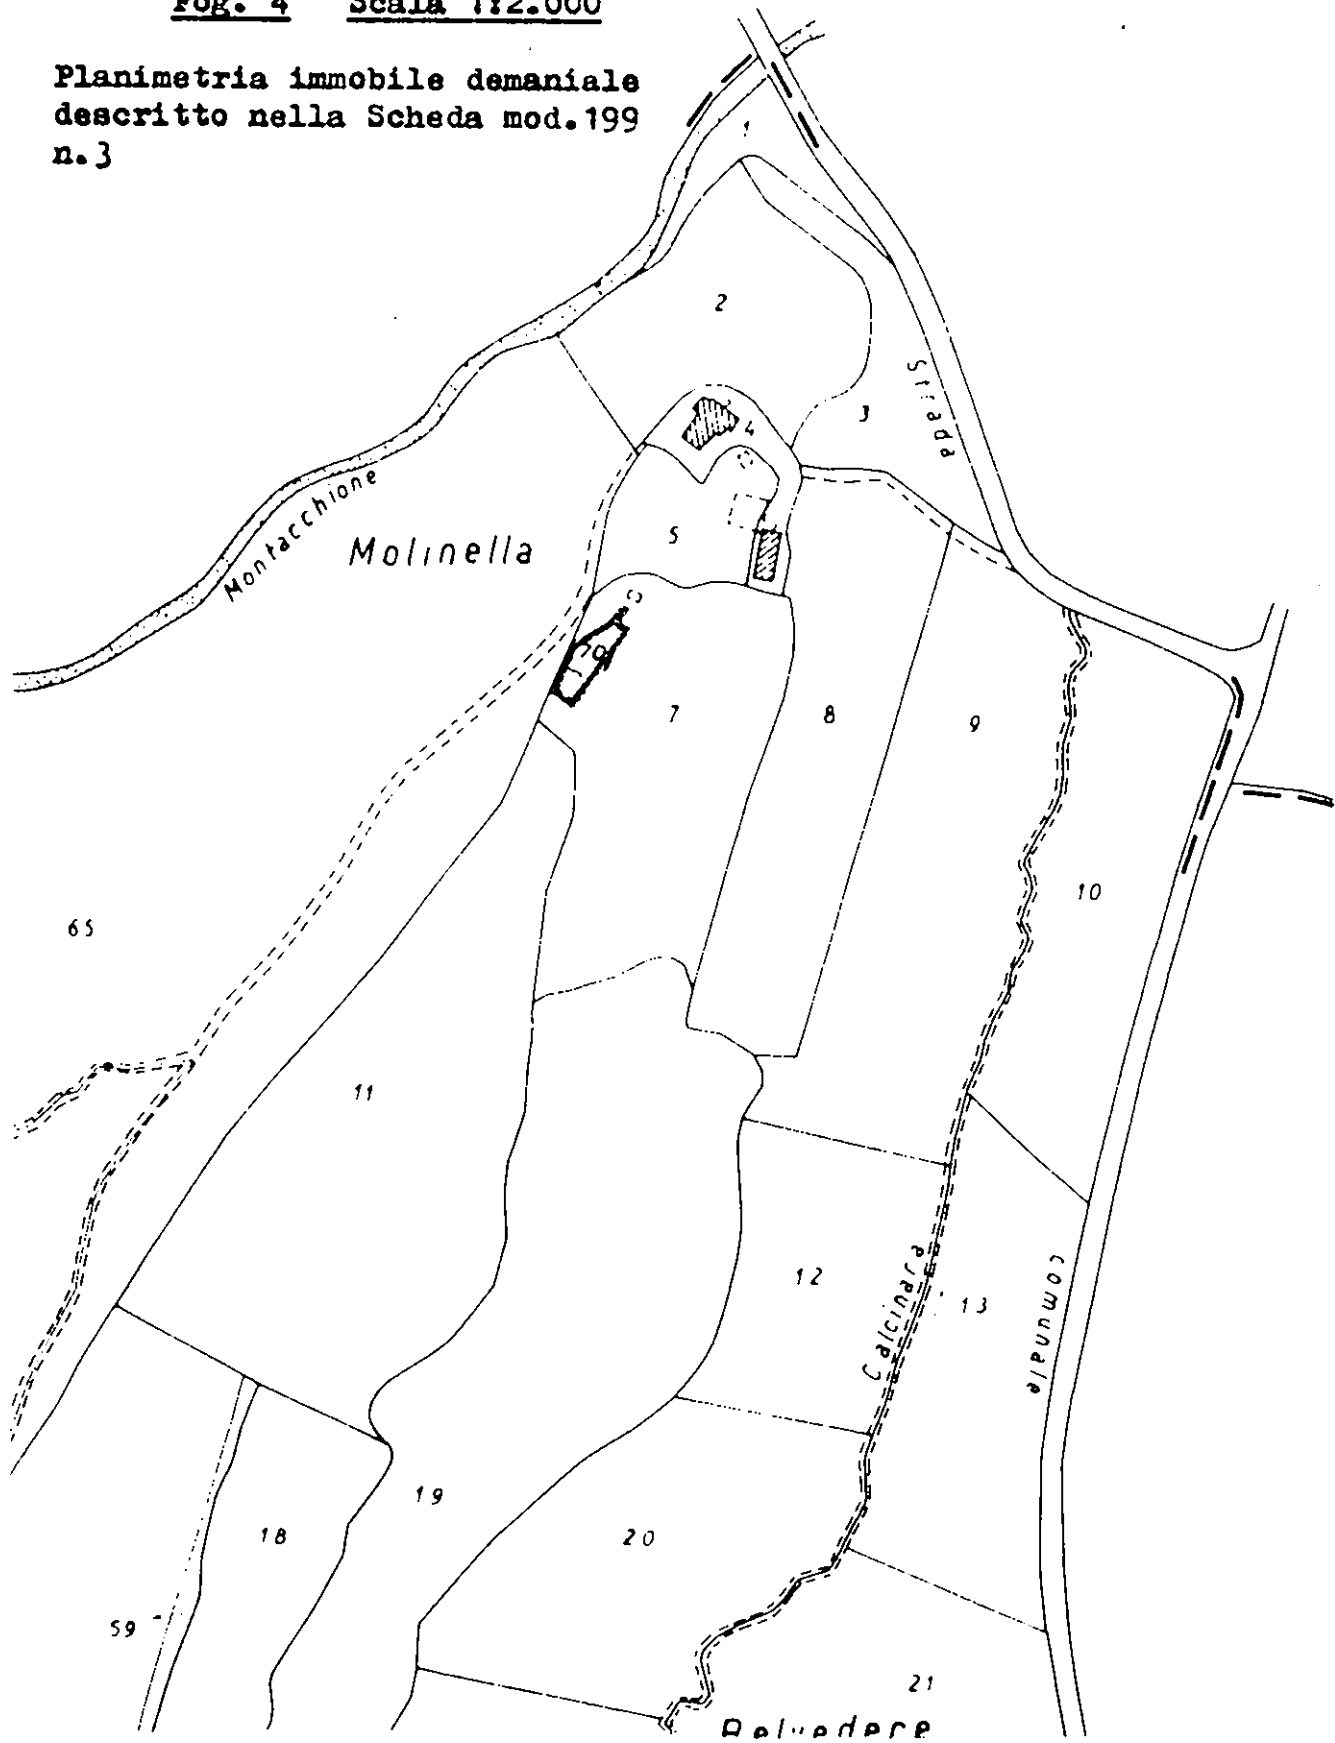

COMUNE DI PORANO

Origine delle coordinate
Monte Mario

Fog. 4 **Scala 1:2.000**

**Planimetria immobile demaniale
descritto nella Scheda mod.199
n.3**

F
0
5
1
0